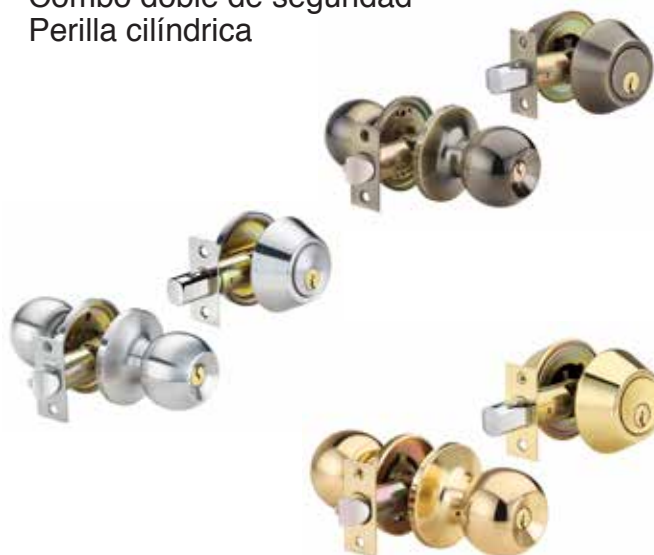

Combo doble de seguridad
Perilla cilíndrica

CÓDIGO	DESCRIPCIÓN	EMP.	MASTER
COAAF	Latón antiguo 60-70 mm	1	12
COSAF	Satinado 60-70 mm	1	12
COBAF	Latón brillante 60-70 mm	1	12